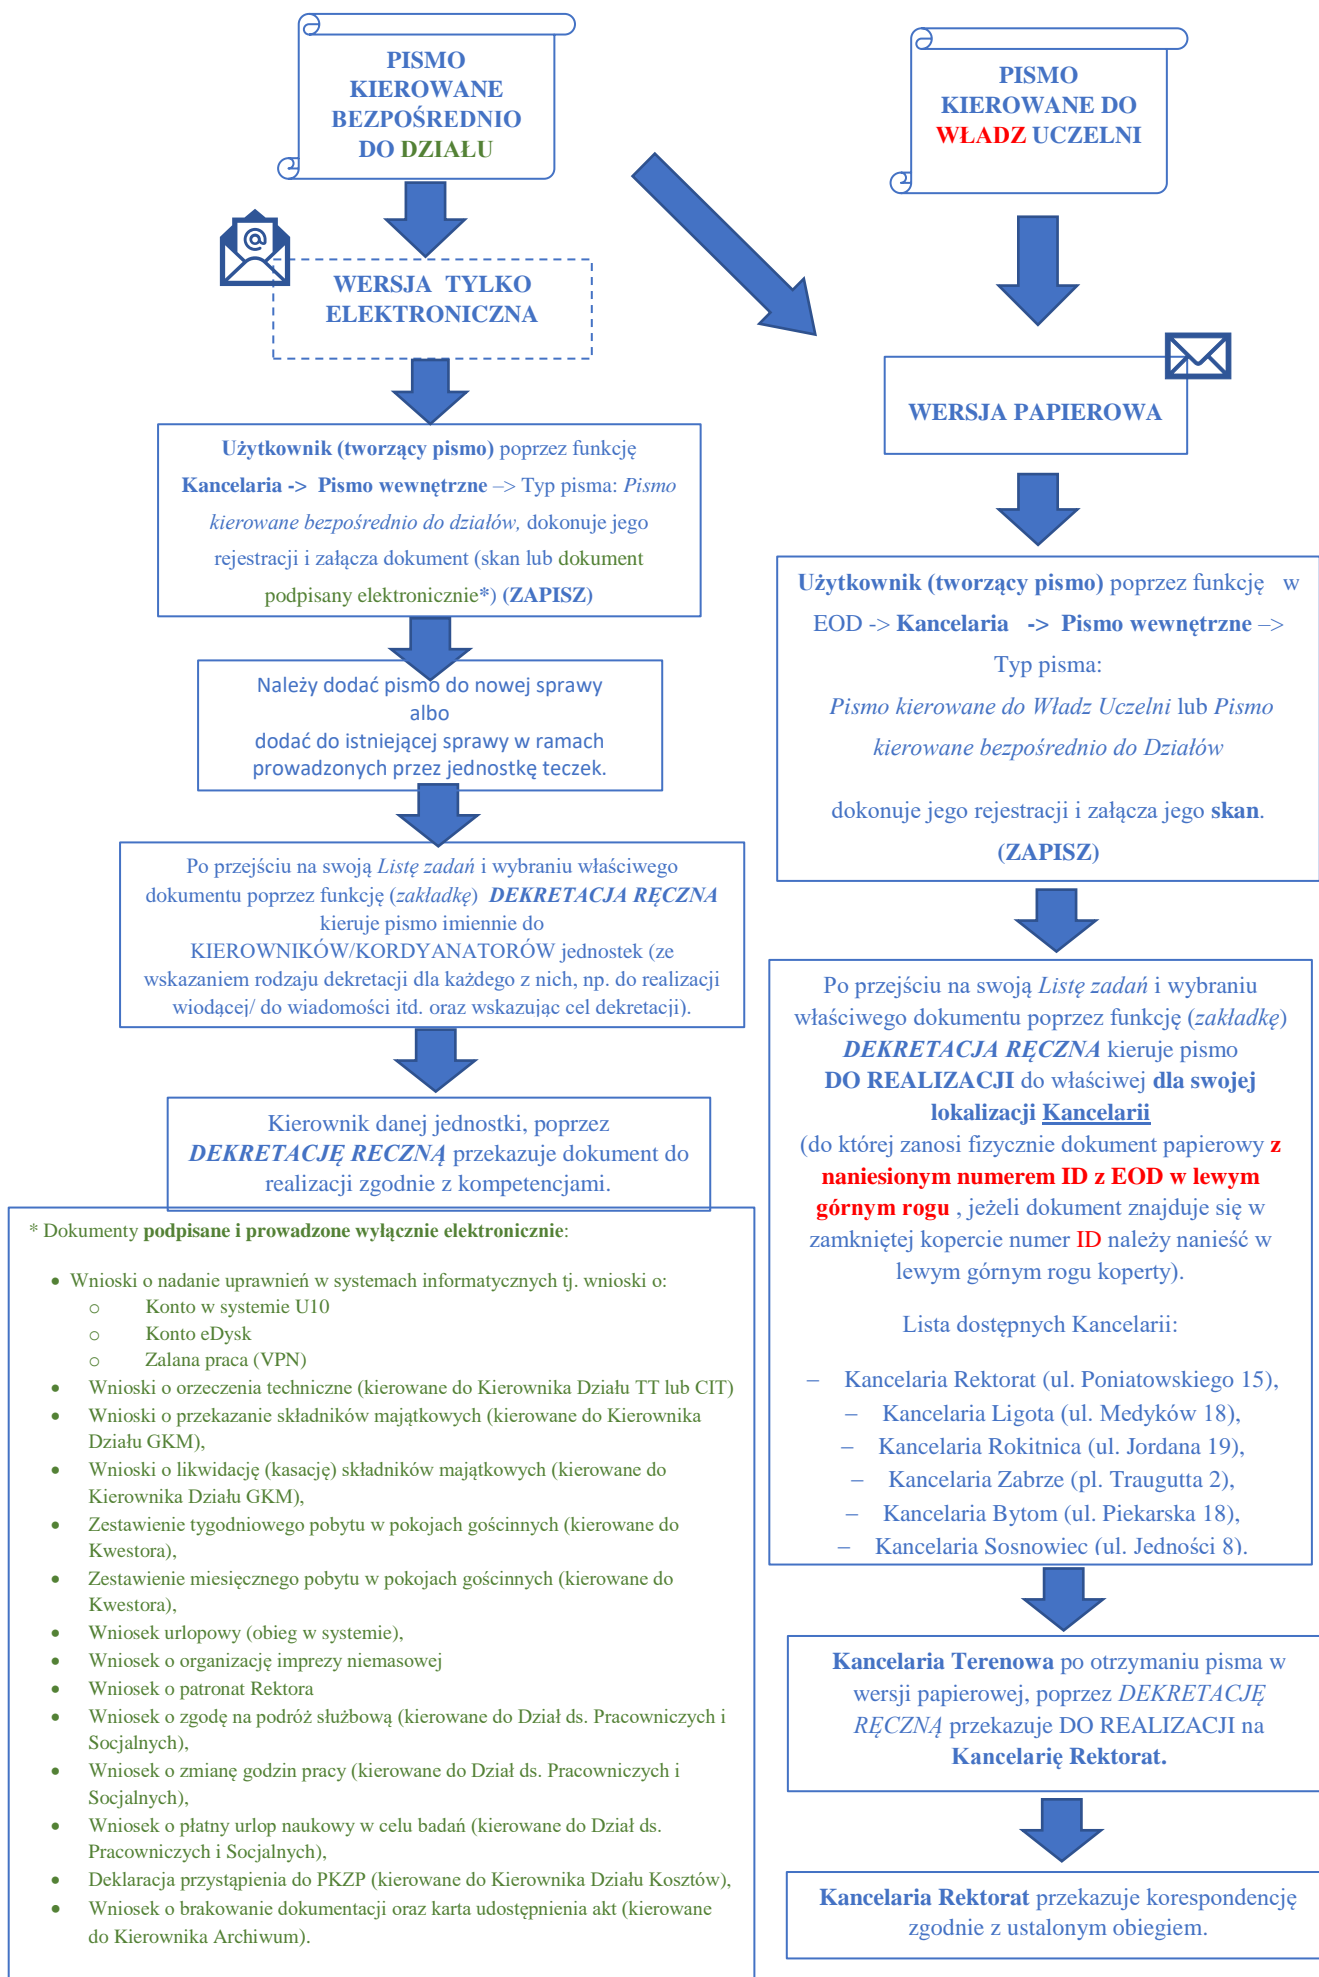

# Schemat rejestracji korespondencji w systemie EOD pisma wewnętrzne

Wersja na dzień 13.09.2023r.

**Schemat rejestracji korespondencji w systemie EOD dla pisma zewnętrznego (wychodzące poza Uczelnie).**