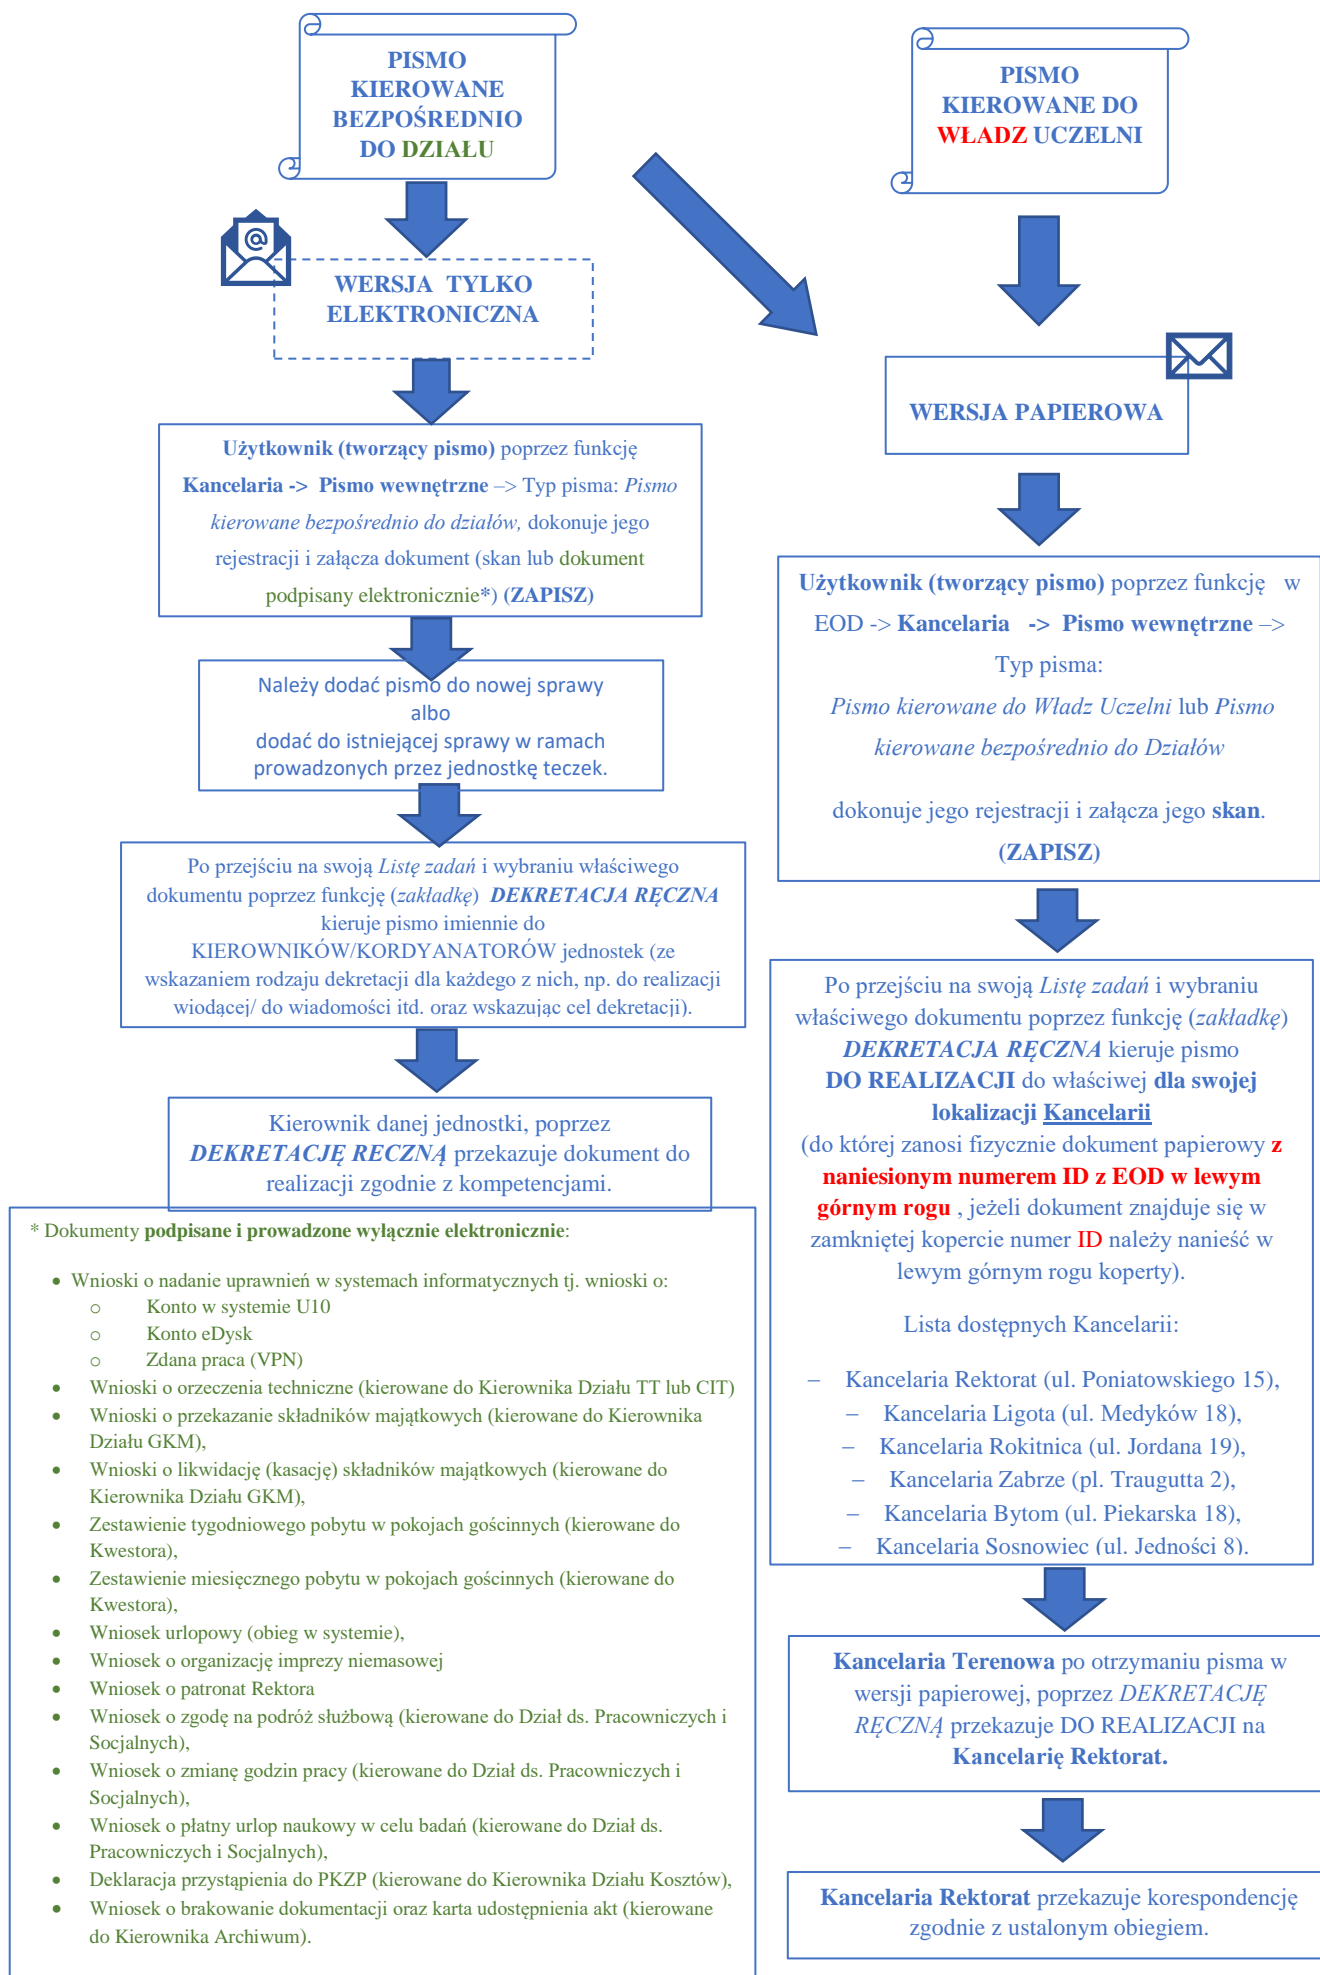

# Schemat rejestracji korespondencji w systemie EOD pisma wewnętrzne

Wersja na dzień 13.09.2023r.

**Schemat rejestracji korespondencji w systemie EOD dla pisma zewnętrznego (wychodzące poza Uczelnie).**